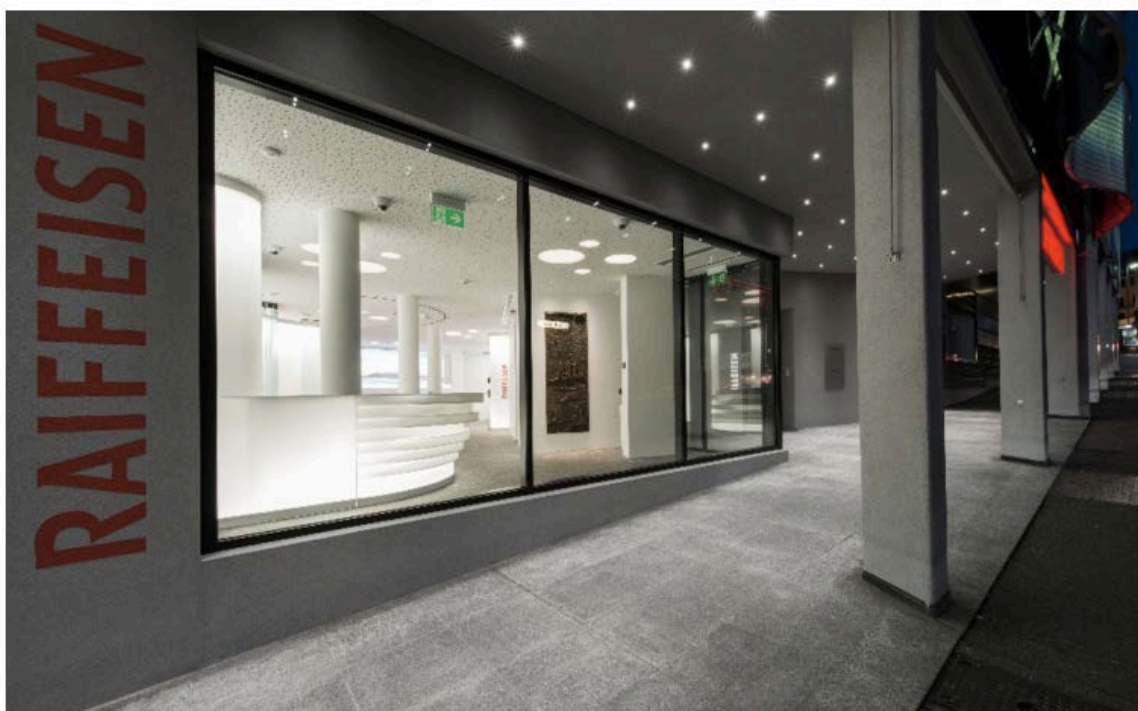

## La luce del futuro nella nuova banca Raiffeisen a Mendrisio

Publicato: 14.04.2016

Aggiornato: 14.04.2016

Parole chiave:

B LIGHT

ILLUMINAZIONE

RAIFFEISEN

Un ambiente futuristico, dove la luce interpreta gli spazi e proietta in una nuova dimensione: è la nuova filiale della Banca Raiffeisen a Mendrisio, illuminata dalle soluzioni luminose di B LIGHT.

In uno spazio avveniristico, inaugurato nei primi mesi del 2016 e progettato dallo Studio Architettura Casali&Casali di Mendrisio e realizzato per la parte luce in collaborazione con Luce Mania SA di Lugano, i caratteristici servizi bancari vengono riproposti in chiave ipermoderna, pur mantenendo intatte la professionalità e l'immagine coordinata della banca.

Tutti gli elementi interni sono stati realizzati tramite un nuovo materiale costituito da PMMA e CORIAN, chiamato HI-MACS e prodotto da LG: un composto resistente e plasmabile, traslucido e uniforme, in grado di dare forma a ogni progetto. Per sostenere le pareti, è stata posizionata una solida struttura in acciaio: in questo modo, i pannelli, una volta chiusi, non possono essere riaperti; tuttavia, sono stati studiati speciali elementi estraibili, sia a soffitto che a pavimento, per l'eventuale manutenzione dei LED. Gli apparecchi illuminanti, infatti, sono stati posizionati all'interno di apposite *guide*, poste dietro sia le pareti che i banconi.

Nelle zone in cui la linearità delle pareti lo consentiva, è stato sfruttato l'effetto lavaggio della parete di LINEAR TUBE HP 6 WALL in esecuzione custom, apparecchio lineare modulare, dimmerabile e dall'elevato flusso luminoso, orientabile per mezzo di staffe di fissaggio. Una speciale tipologia di LINEAR TUBE per esterni – la versione 112 MINI SLIM RGB – è stata invece scelta per illuminare una piccola cascata artificiale, sottolineando con la sua alternanza di colori la cangiante e rilassante fonte d'acqua.