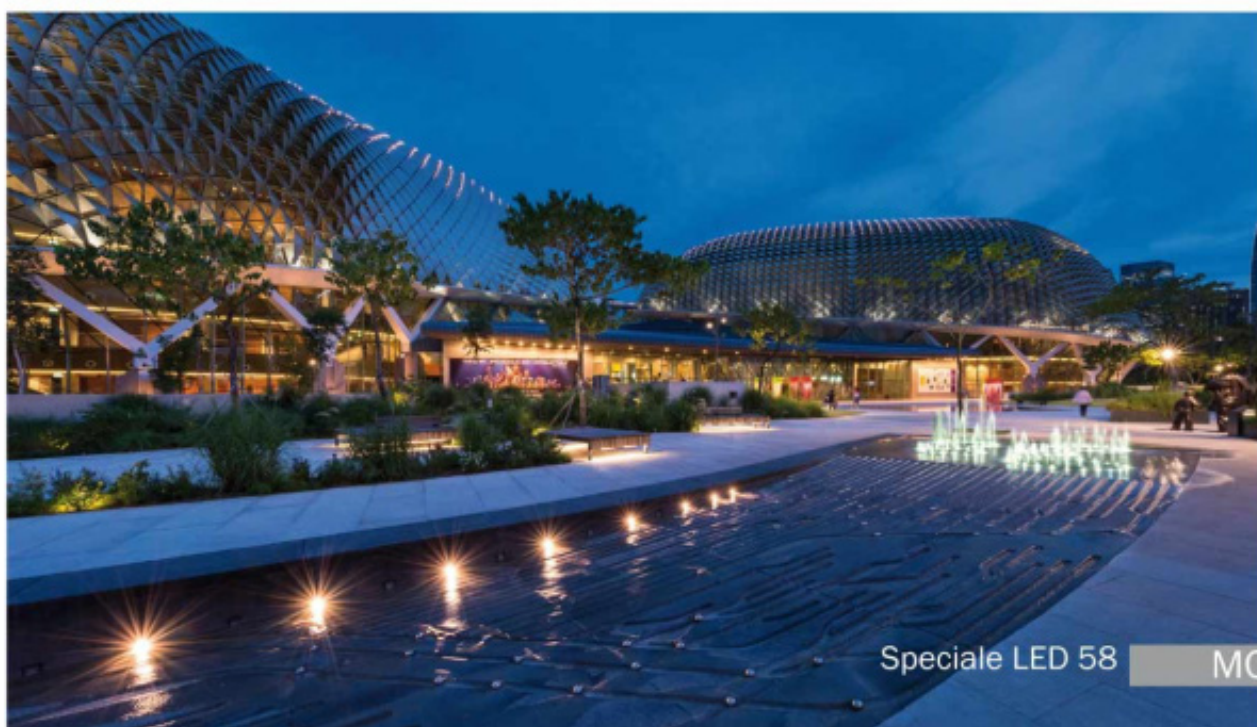

SPECIALE LED

INTERNATIONAL LIGHTING
NEWS AND DESIGN MAGAZINE

RIVISTA INTERNAZIONALE
DI TECNICA E DESIGN DELLA LUCE

italian LIGHTING

UNA PASSEGGIATA NELL'ARCHITETTURA CONTEMPORANEA

I LED contribuiscono a rendere ancora più suggestiva la passeggiata lungo l'Esplanade, avveniristico centro di arti performative sorto nell'emblematica Marina Bay a Singapore. In questo spazio futuristico, si susseguono una sala concerti da 1600 posti, un teatro in grado di ospitare 2000 spettatori, una sala per concerti di musica da camera da 245 posti ed uno spazio teatrale da 220 posti per performance d'arte sperimentale; il design caratteristico delle due strutture maggiori le ha rese ormai inconfondibili, caratterizzate da una forma tondeggiante e dagli oltre 7000 parasoli triangolari in vetro posti sulla copertura. Un'area

ipermoderna di grande passaggio, frequentata quotidianamente da migliaia di visitatori, sia di giorno che di sera, all'interno della quale B LIGHT è stata chiamata a fornire soluzioni luminose per la passeggiata sul lungomare, prospiciente i teatri: una zona estremamente suggestiva, caratterizzata dalla presenza di aree verdi e di installazioni con giochi d'acqua. Le ampie panche in pannelli di legno sembrano quasi emergere dalla passeggiata grazie all'installazione, sotto le sedute, di LINEAR TUBE 112 SLIM, apparecchio lineare da esterni: compatto, modulare e dimmerabile, è ideale per valorizzare ogni progetto architettonico gra-

A walk in contemporary architecture

The LED lighting solutions contribute in making the promenade alongside the Esplanade, the futuristic performing arts center built in the emblematic Marina Bay in Singapore, even more evocative.

A bustling hypermodern area, visited everyday by thousands of people, both during the day and the night, for which B LIGHT was asked to supply lighting solutions for the seafront promenade, opposite the theatres: an extremely suggestive