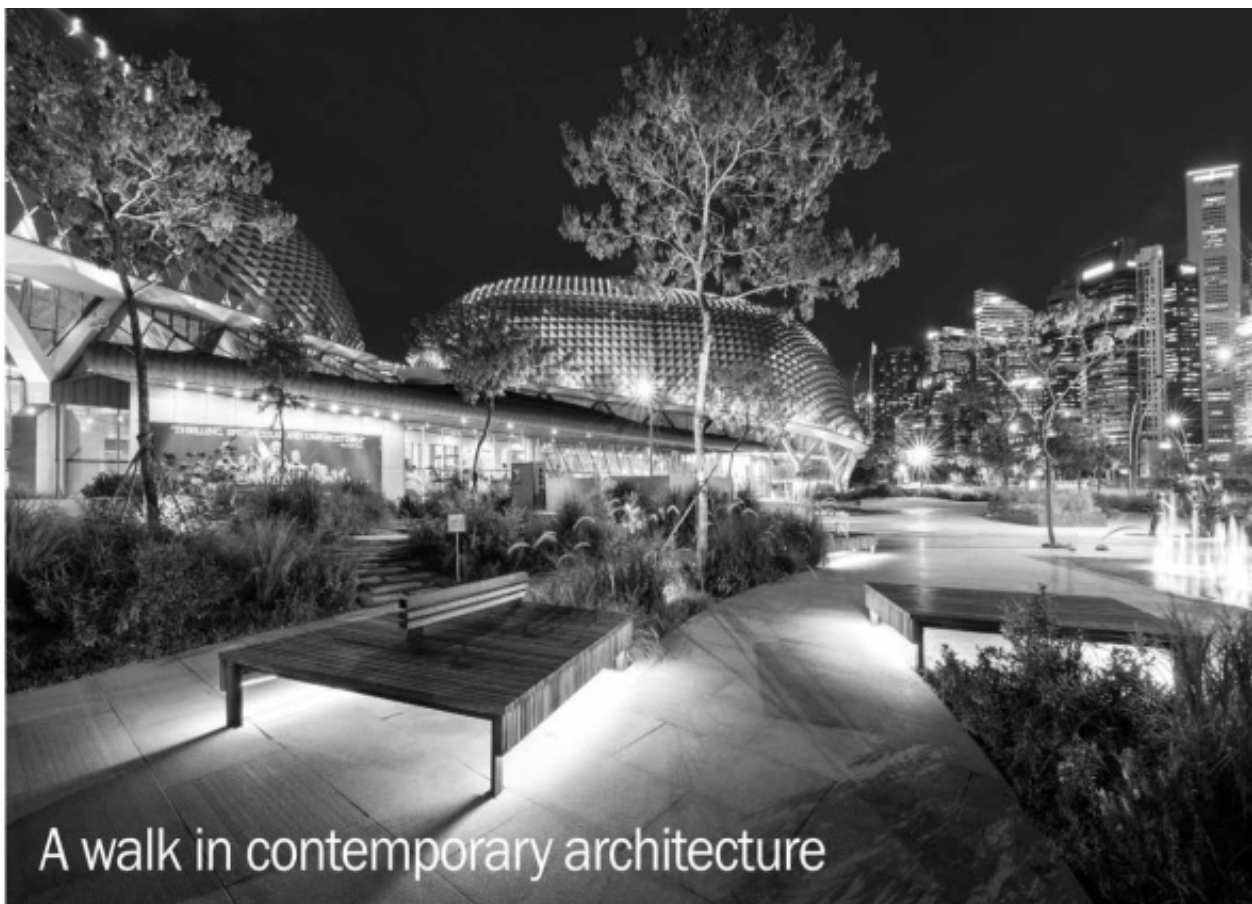

SPECIALE LED

INTERNATIONAL LIGHTING
NEWS AND DESIGN MAGAZINE

RIVISTA INTERNAZIONALE
DI TECNICA E DESIGN DELLA LUCE

italian LIGHTING

UNA PASSEGGIATA NELL'ARCHITETTURA CONTEMPORANEA

I LED contribuiscono a rendere ancora più suggestiva la passeggiata lungo l'Esplanade, avveniristico centro di arti performative sorto nell'emblematica Marina Bay a Singapore. In questo spazio futuristico, si susseguono una sala concerti da 1600 posti, un teatro in grado di ospitare 2000 spettatori, una sala per concerti di musica da camera da 245 posti ed uno spazio teatrale da 220 posti per performance d'arte sperimentale; il design caratteristico delle due strutture maggiori le ha rese ormai inconfondibili, caratterizzate da una forma tondeggiante e dagli oltre 7000 parasoli triangolari in vetro posti sulla copertura. Un'area

ipermoderna di grande passaggio, frequentata quotidianamente da migliaia di visitatori, sia di giorno che di sera, all'interno della quale B LIGHT è stata chiamata a fornire soluzioni luminose per la passeggiata sul lungomare, prospiciente i teatri: una zona estremamente suggestiva, caratterizzata dalla presenza di aree verdi e di installazioni con giochi d'acqua. Le ampie panche in pannelli di legno sembrano quasi emergere dalla passeggiata grazie all'installazione, sotto le sedute, di LINEAR TUBE 112 SLIM, apparecchio lineare da esterni: compatto, modulare e dimmerabile, è ideale per valorizzare ogni progetto architettonico gra-

A walk in contemporary architecture

The LED lighting solutions contribute in making the promenade alongside the Esplanade, the futuristic performing arts center built in the emblematic Marina Bay in Singapore, even more evocative.