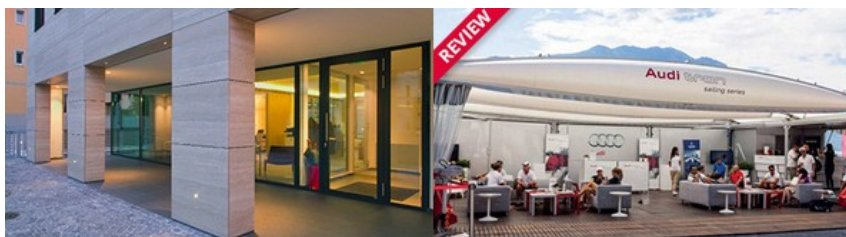

[continua >](#)

B Light

Il nuovo progetto illuminotecnico di B Light, prende vita a Mendrisio, in Svizzera: si tratta della valorizzazione luminosa dello Stabile Berra, un nuovo spazio polifunzionale comprendente uffici ed un attico ad uso residenziale...